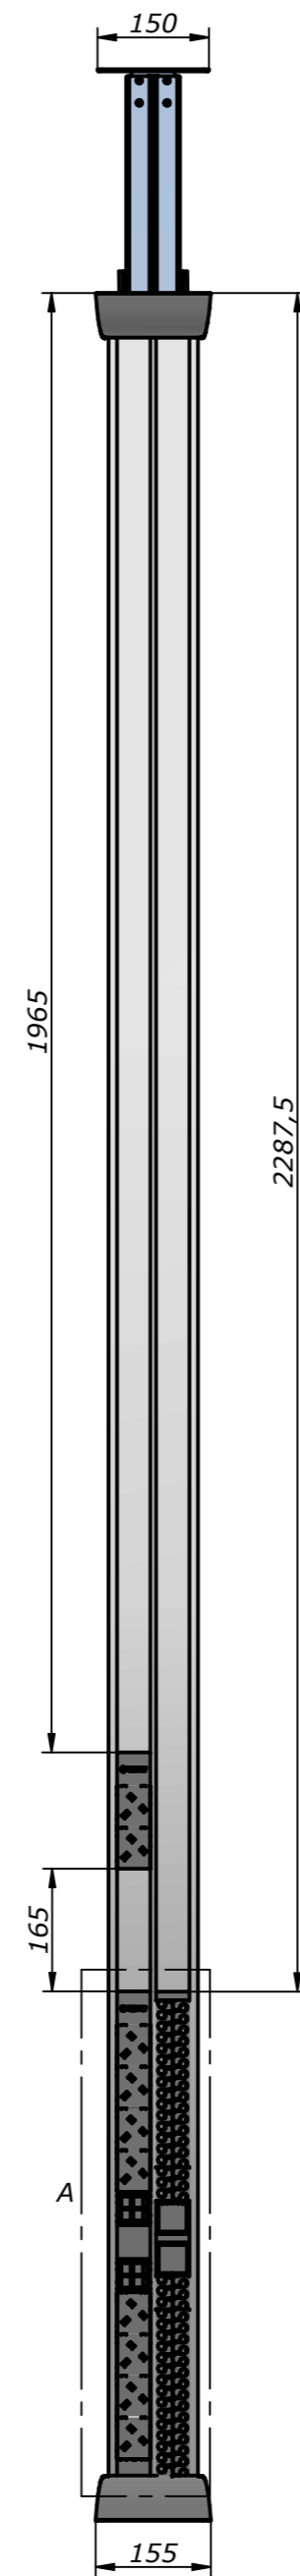

DETALLE A

	<b>IBCONNECT</b>			
	<small>Pol. Ind. El Escopar, Nº 5 - 31350 - Peralta (Navarra) - España / Tel. : 948 753282 / Fax : 948 751 462 e-mail : dmolviedro@ib-connect.com</small>			
	Dibujado	<i>Luis López Fernández de mesa</i>		Observaciones
	Fecha	16 - 09 - 2015	Revisión nº	
Cliente				
ESCALA	<b>88108001B3 COLUMNA DUPLO 2x(10TBN+4RJ45).dft</b>			
<small>Nº P.: 88108001B3</small>				
<small>N.º P.: 88108001B3 COLUMNA DUPLO 2x(10TBN+4RJ45).dft</small>				